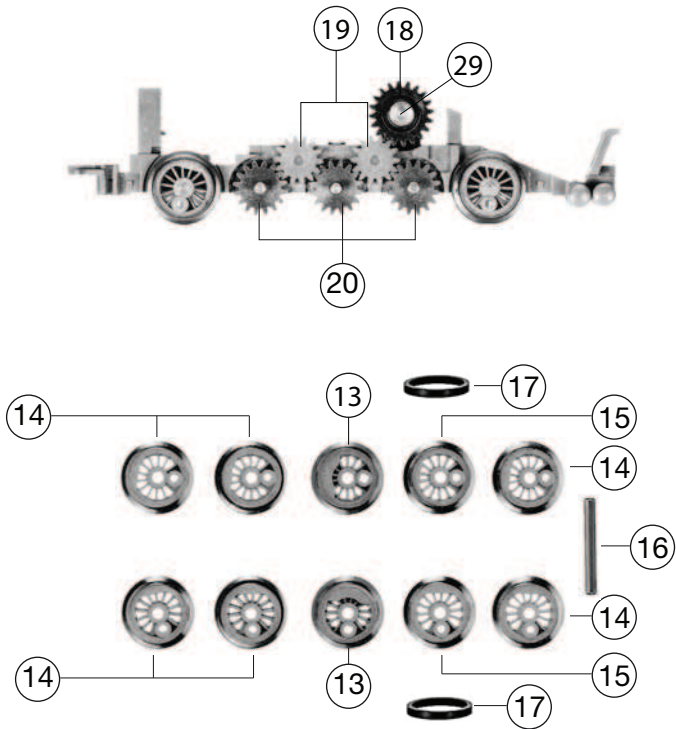

709404		Dampflok Gr 897 FS	=	N
Pos. Nr. Pos.no.	Beschreibung Description	Art.-Nr. Art.no.	Preisgruppe Price bracket	
26	SCHRAUBE M 1,4 X 3 Screw M 1,4 X 3	00700203	001	
27	BLECHSCHRAUBE M.KREUZSCHLITZ Tapping screw	00713309	001	
28	SCHRAUBE Screw	00730025	002	
29	BOLZEN F. ZAHNRAD Bolt for gear wheel	00730504	002	
30	BOLZEN F. KUPPELSTANGE Bolt for coupling rod	00730566	002	
31	BOLZEN SCHW. VERN. Bolt black	00730575	002	
32	BOLZEN SCHW. VERN. Bolt black	73060400	002	
33	STECKPUFFER Plug-in buffer	00757002	002	
34	BLATTRICHTFEDER L=14 MM Flat straightening spring L=14 MM	00764012	002	
35	BLATTRICHTFEDER F.KUPPLUNG N Flat straightening spring for coupling	00767006	001	
36	ERSATZ SCHLEIFKOHLEN Carbon brushes set	6518	---	
37	ERS. GLUEHLAMPE KLAR M.STECKFA Replacement bulb, clear, with plug-in socket	00006535	008	
38	STANDARD-KUPPLUNG Clip-in exchange coupling	9521	---	
39	PROFI-KUPPLUNG Profi coupling	9541	---